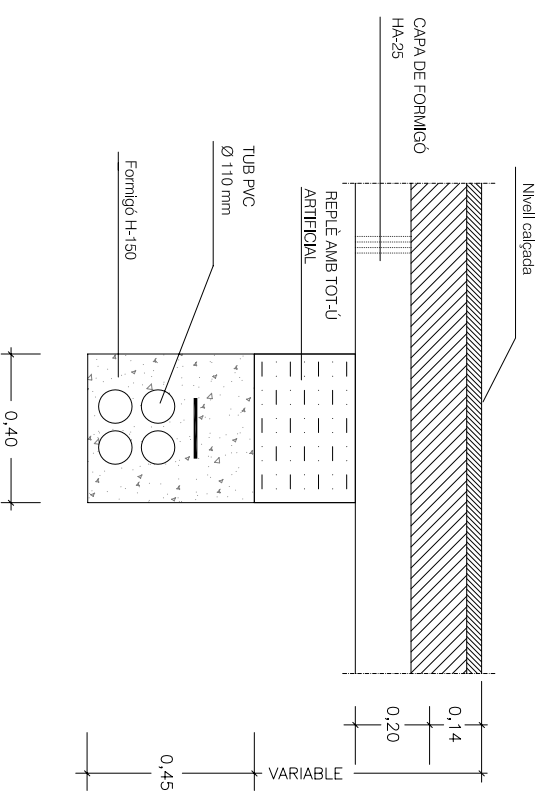

AJUNTAMENT DE
SANT FELIU
DE
GUÍXOLS

ÀREA D'URBANISME, OBRES
I MEDI AMBIENT

Rasa tipus tub de telèfon
per sola calçada

OBRA

PLA DE BARRIS – BARRI DEL PUIG

TÍTOL

SECCIÓ DETALL CREUAMENT
TELÈFON

Nº PLANOL

ESCALA

03.C

1/20

DATA

JULIOL 2010

SERVEIS TÈCNICS D'URBANISME

Nº REFERÈNCIA

000

mm